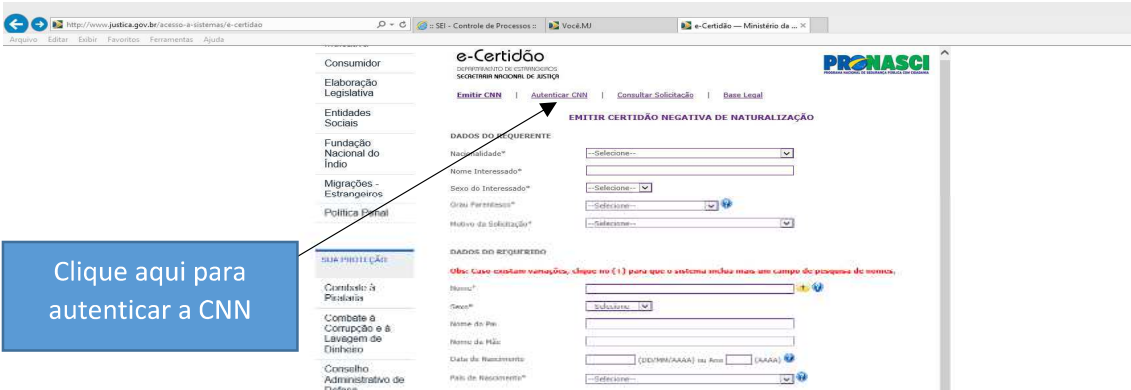

http://www.justica.gov.br/seus-direitos/estrangeiros/certidoes-e-certificadas

Preencher os dados do requerente (quem pede a CNN) e preencher com os dados do requerido (estrangeiro vivo ou falecido). A fim de saber se foi ou não naturalizado

Clique aqui para autenticar a CNN

Preencha todos os campos para autenticar a CNN