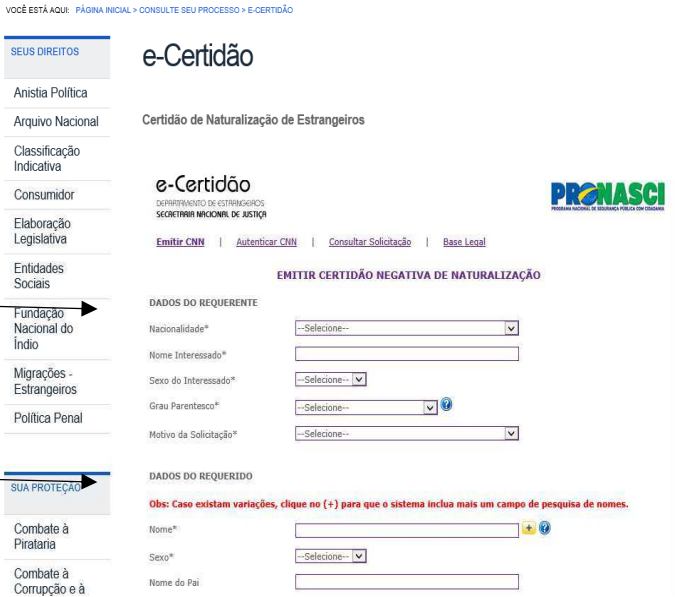

http://www.justica.gov.br/seus-direitos/estrangeiros/certidoes-e-certificadas

Preencher os dados do requerente (quem pede a CNN) e preencher com os dados do requerido (estrangeiro vivo ou falecido). A fim de saber se foi ou não naturalizado

Clique aqui para autenticar a CNN

Preencha todos os campos para autenticar a CNN