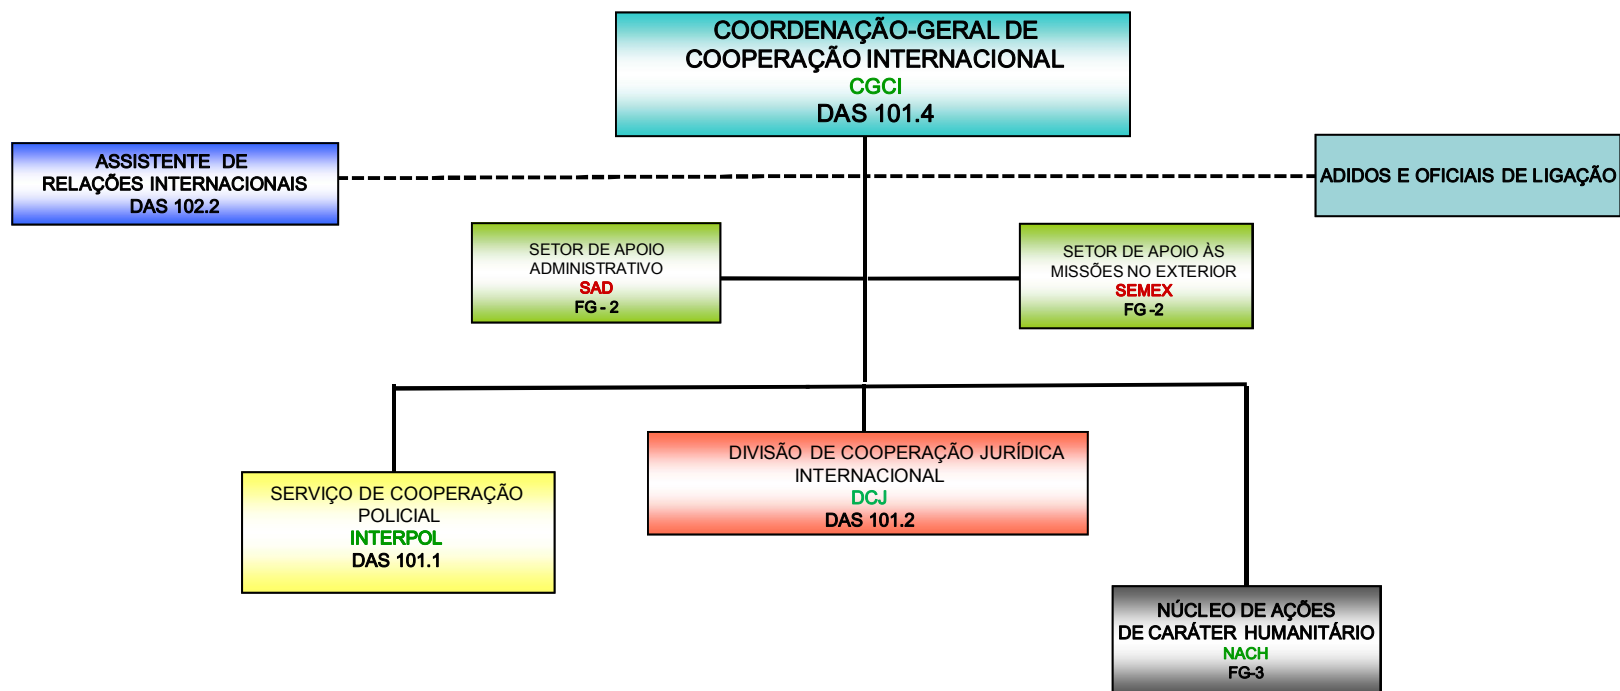

COORDENAÇÃO-GERAL DE COOPERAÇÃO INTERNACIONAL/ DG/ DPF