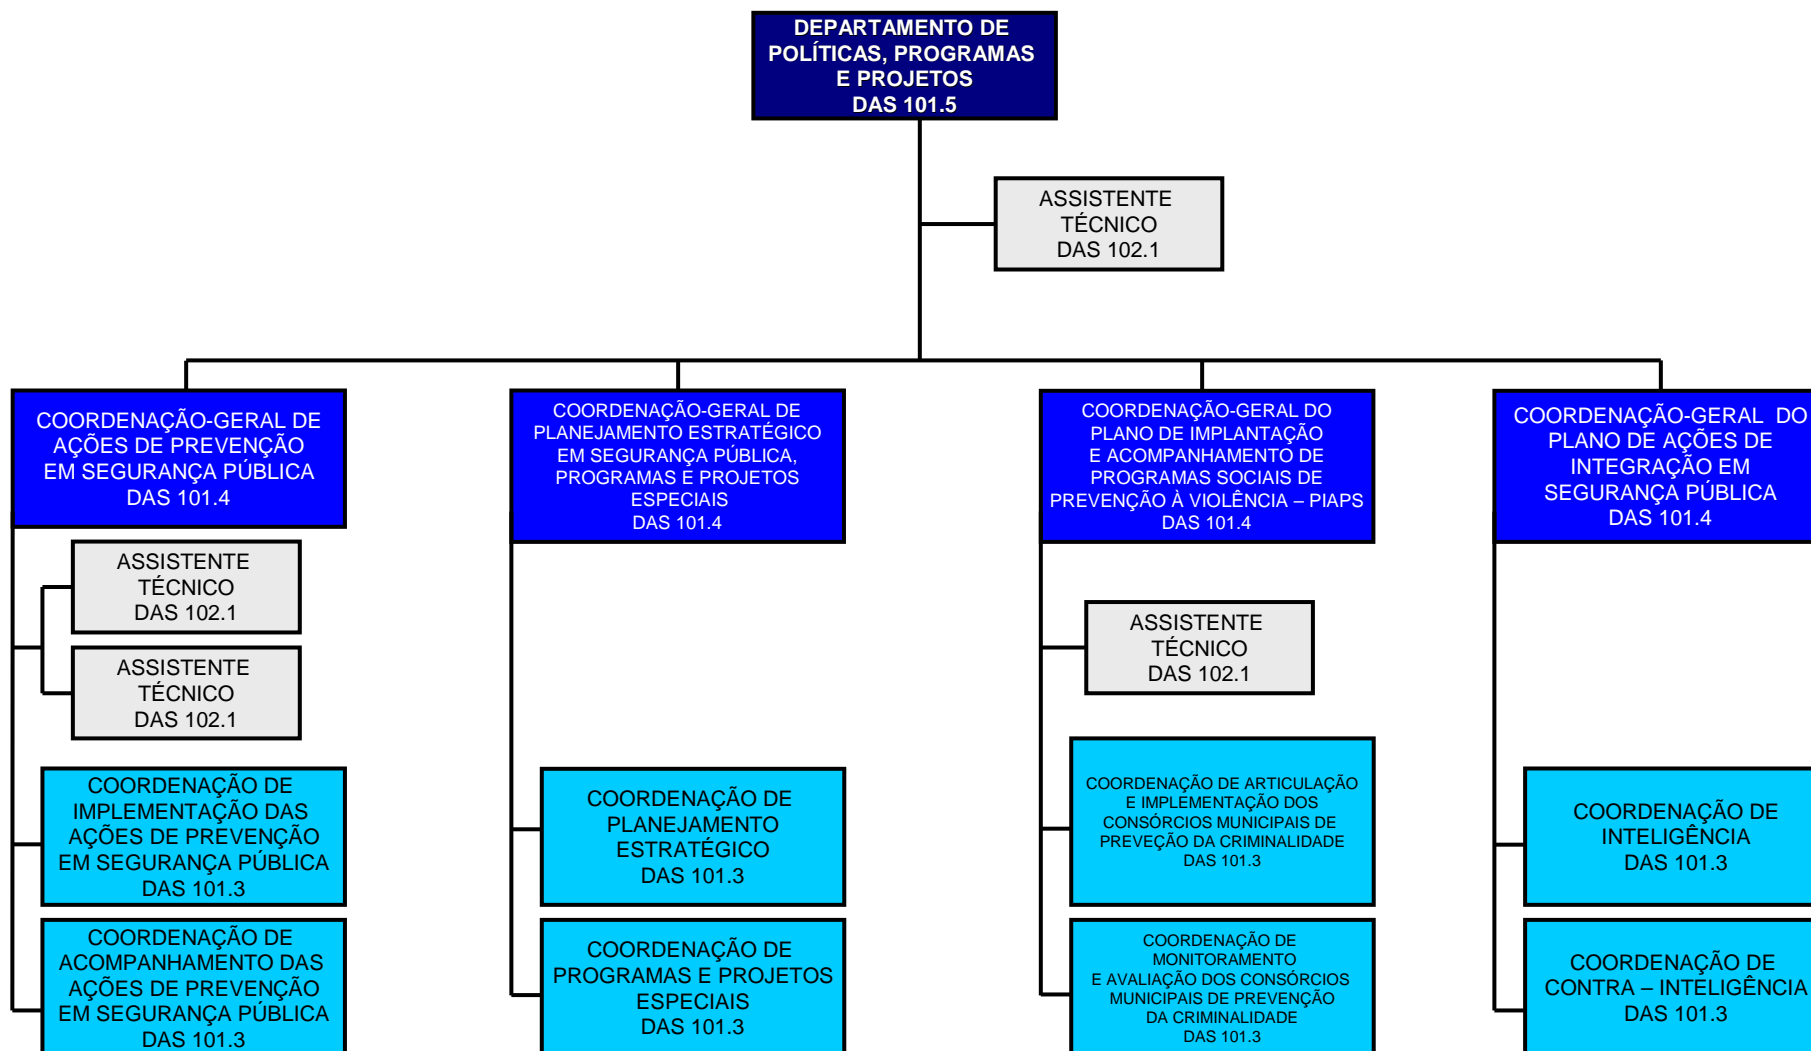

# ESTRUTURA DA SECRETARIA NACIONAL DE SEGURANÇA PÚBLICA – SENASP (1/5)

(DEC. 6.061, de 15 de março de 2007)

**ESTRUTURA DO**  
**DEPARTAMENTO DE POLÍTICAS, PROGRAMAS E PROJETOS – SENASP (2/5)**  
**(DEC. 6.061, de 15 de março de 2007)**

# ESTRUTURA DO DEPARTAMENTO DE PESQUISA, ANÁLISE DE INFORMAÇÃO E DESENVOLVIMENTO PESSOAL EM SEGURANÇA PÚBLICA - SENASP (3/5)

(DEC. 6.061, de 15 de março de 2007)

# ESTRUTURA DO DEPARTAMENTO DE EXECUÇÃO E AVALIAÇÃO DO PLANO NACIONAL DE SEGURANÇA PÚBLICA – SENASP (4/5)

(DEC. 6.061, de 15 de março de 2007)

**ESTRUTURA DO DEPARTAMENTO DA FORÇA NACIONAL DE  
SEGURANÇA PÚBLICA – SENASP (5/5)**