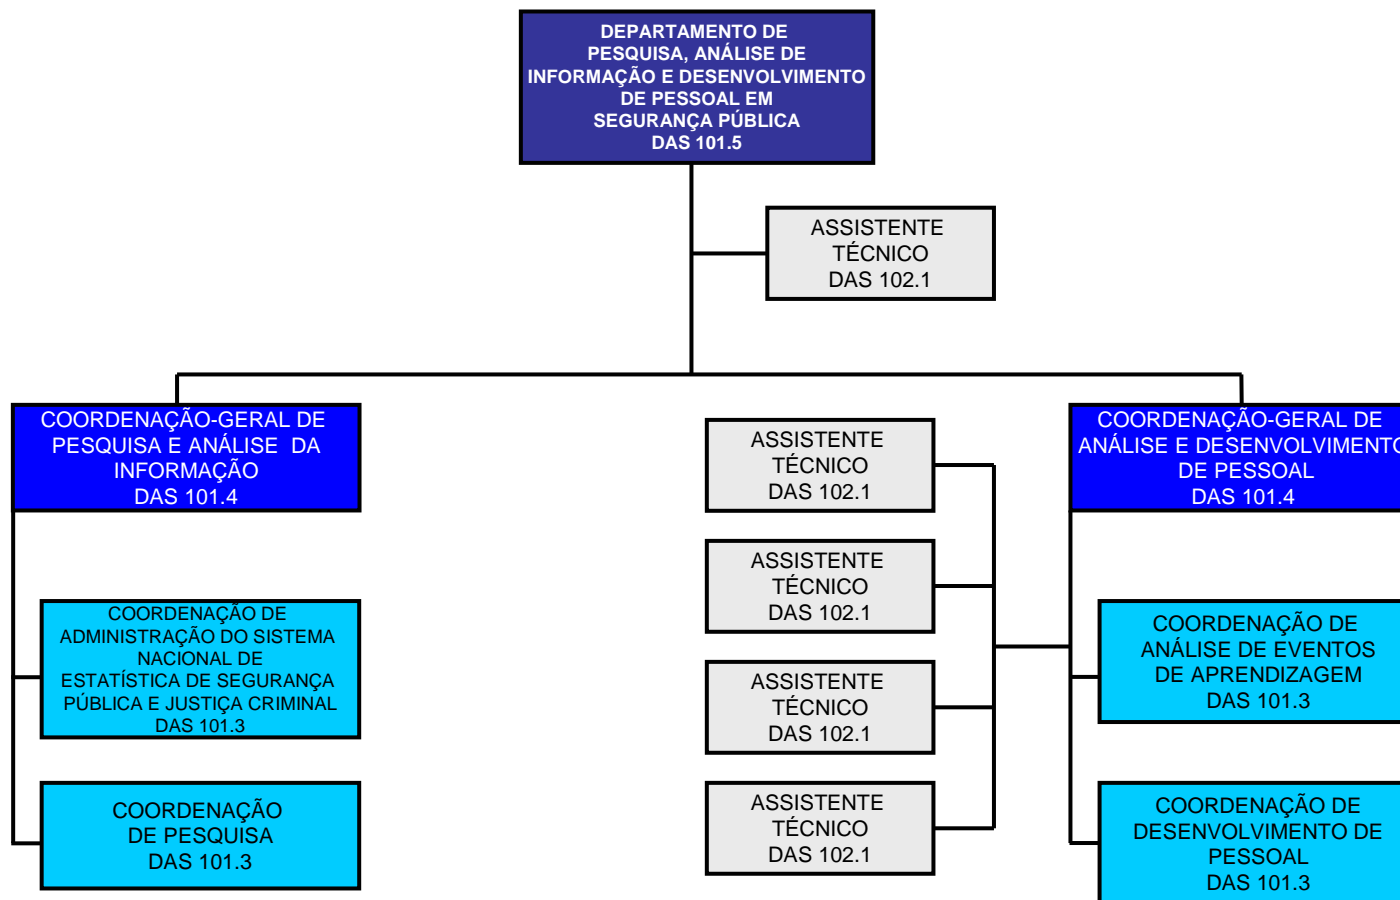

# ESTRUTURA DA SECRETARIA NACIONAL DE SEGURANÇA PÚBLICA – SENASP (1/5)

(DEC. 6.061, de 15 de março de 2007)

**ESTRUTURA DO**  
**DEPARTAMENTO DE POLÍTICAS, PROGRAMAS E PROJETOS – SENASP (2/5)**  
**(DEC. 6.061, de 15 de março de 2007)**

# ESTRUTURA DO DEPARTAMENTO DE PESQUISA, ANÁLISE DE INFORMAÇÃO E DESENVOLVIMENTO PESSOAL EM SEGURANÇA PÚBLICA - SENASP (3/5)

(DEC. 6.061, de 15 de março de 2007)

# ESTRUTURA DO DEPARTAMENTO DE EXECUÇÃO E AVALIAÇÃO DO PLANO NACIONAL DE SEGURANÇA PÚBLICA – SENASP (4/5)

(DEC. 6.061, de 15 de março de 2007)

**ESTRUTURA DO DEPARTAMENTO DA FORÇA NACIONAL DE  
SEGURANÇA PÚBLICA – SENASP (5/5)**