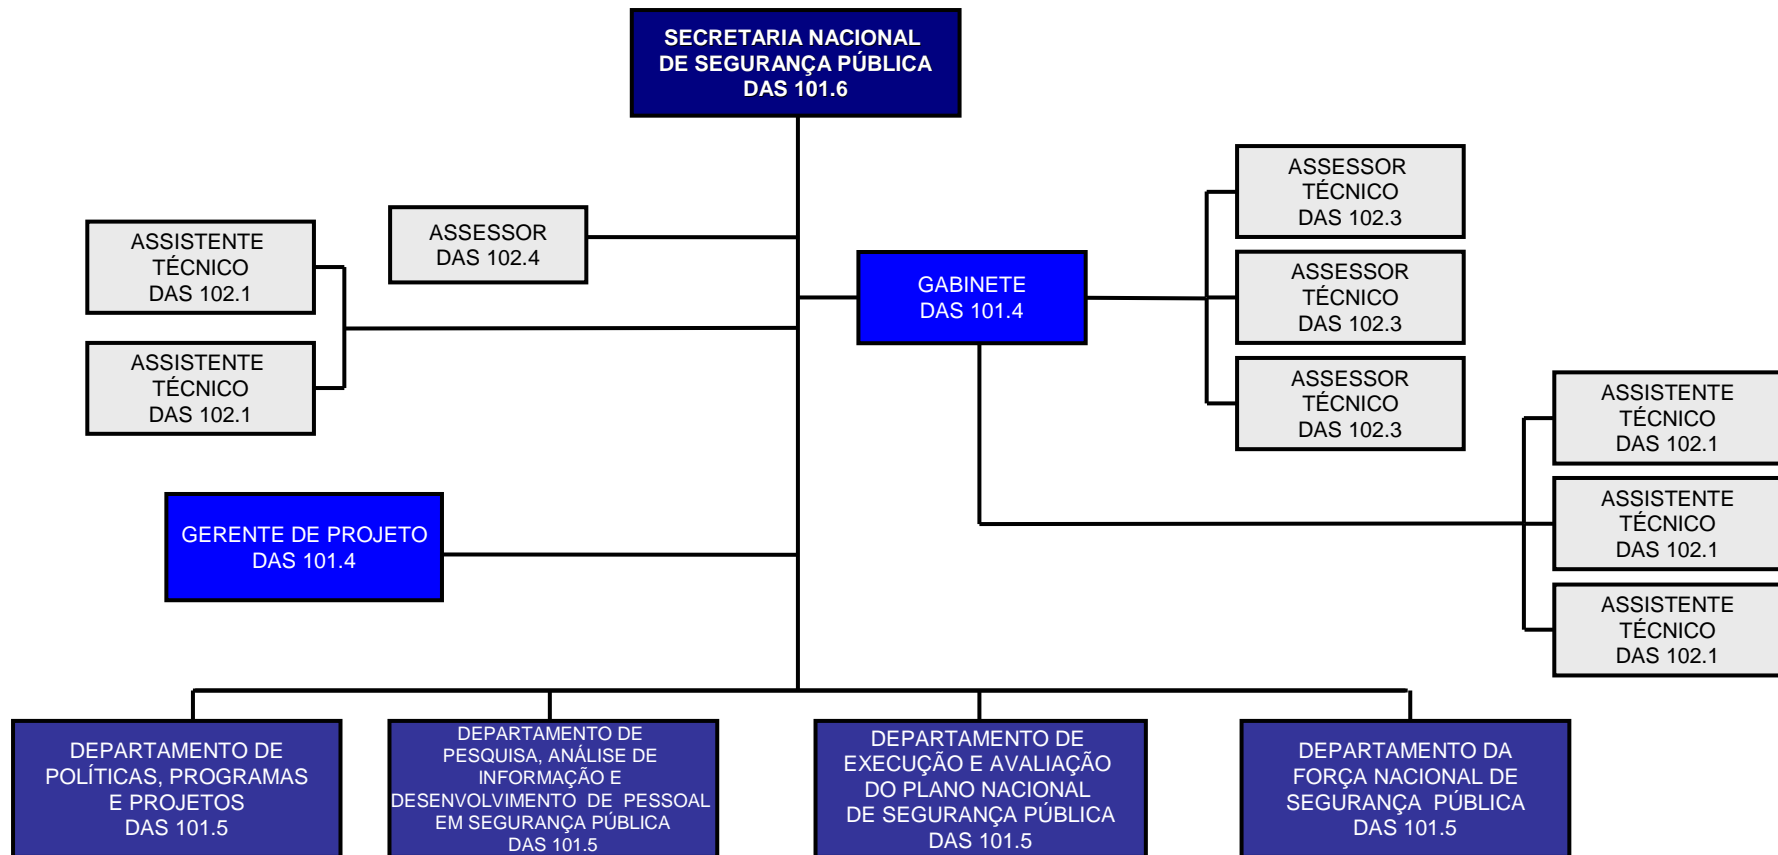

# ESTRUTURA DA SECRETARIA NACIONAL DE SEGURANÇA PÚBLICA – SENASP (1/5)

(DEC. 6.061, de 15 de março de 2007)

**ESTRUTURA DO**  
**DEPARTAMENTO DE POLÍTICAS, PROGRAMAS E PROJETOS – SENASP (2/5)**  
**(DEC. 6.061, de 15 de março de 2007)**

# ESTRUTURA DO DEPARTAMENTO DE PESQUISA, ANÁLISE DE INFORMAÇÃO E DESENVOLVIMENTO PESSOAL EM SEGURANÇA PÚBLICA - SENASP (3/5)

(DEC. 6.061, de 15 de março de 2007)

# ESTRUTURA DO DEPARTAMENTO DE EXECUÇÃO E AVALIAÇÃO DO PLANO NACIONAL DE SEGURANÇA PÚBLICA – SENASP (4/5)

(DEC. 6.061, de 15 de março de 2007)

**ESTRUTURA DO DEPARTAMENTO DA FORÇA NACIONAL DE  
SEGURANÇA PÚBLICA – SENASP (5/5)**