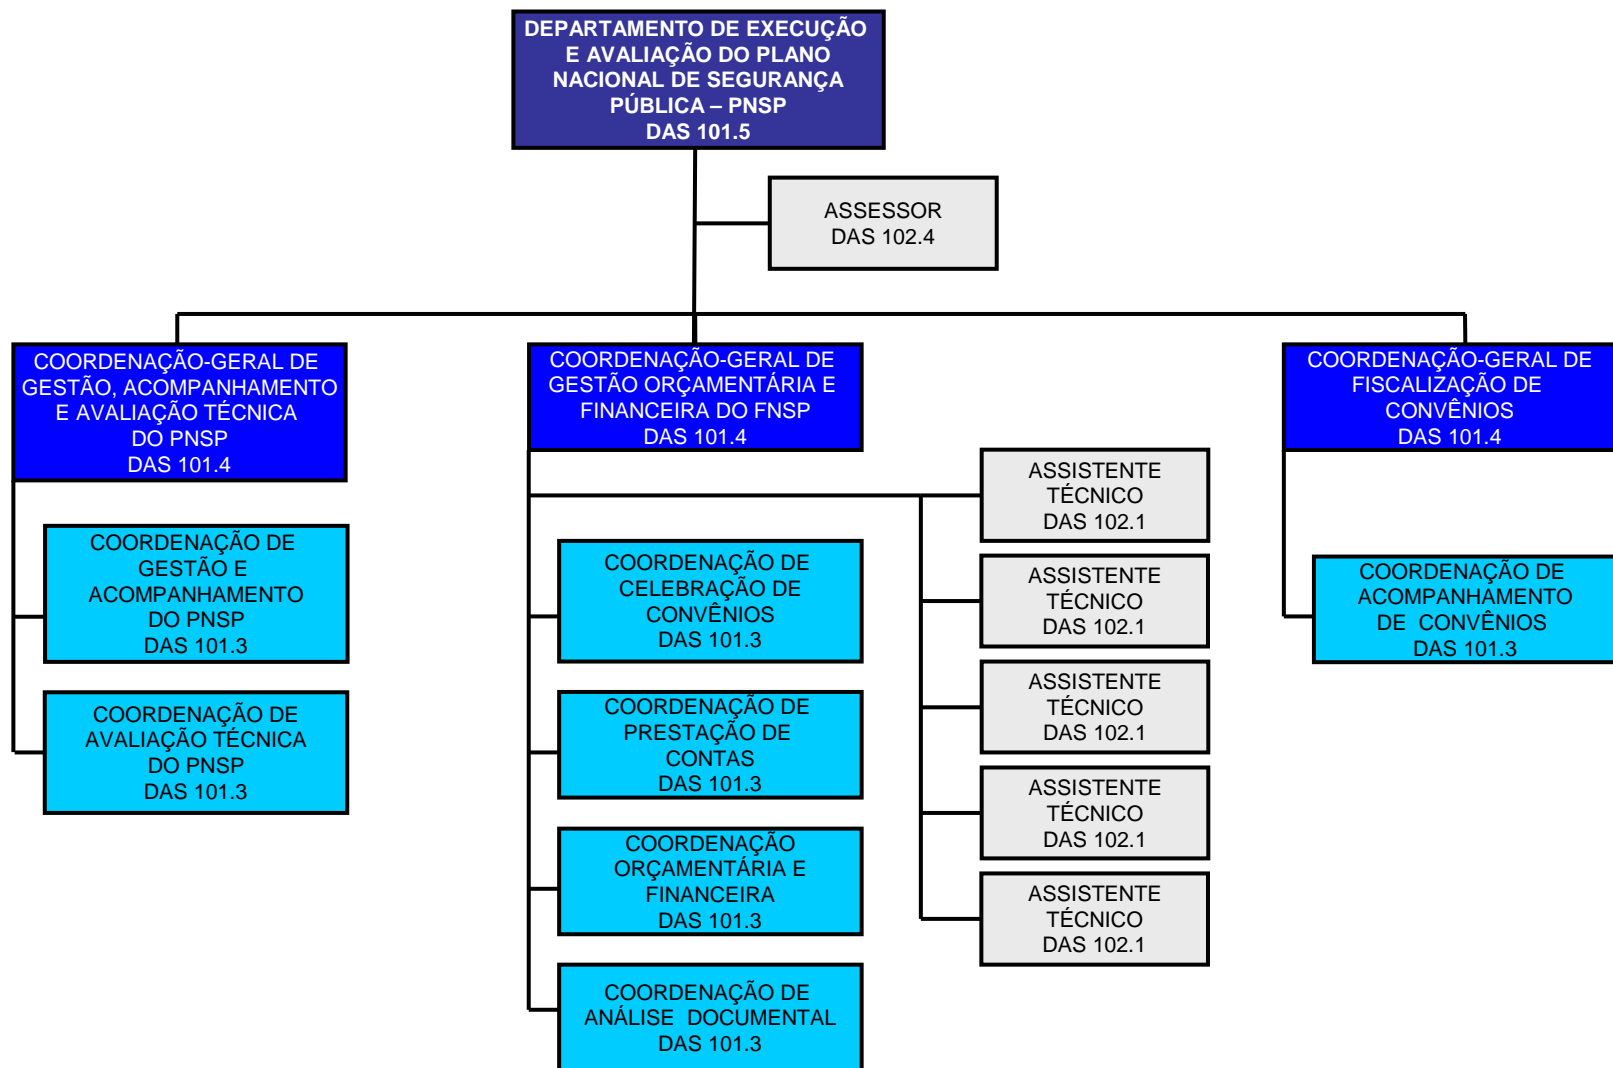

# ESTRUTURA DA SECRETARIA NACIONAL DE SEGURANÇA PÚBLICA – SENASP (1/5)

(DEC. 6.061, de 15 de março de 2007)

**ESTRUTURA DO**  
**DEPARTAMENTO DE POLÍTICAS, PROGRAMAS E PROJETOS – SENASP (2/5)**  
**(DEC. 6.061, de 15 de março de 2007)**

# ESTRUTURA DO DEPARTAMENTO DE PESQUISA, ANÁLISE DE INFORMAÇÃO E DESENVOLVIMENTO PESSOAL EM SEGURANÇA PÚBLICA - SENASP (3/5)

(DEC. 6.061, de 15 de março de 2007)

# ESTRUTURA DO DEPARTAMENTO DE EXECUÇÃO E AVALIAÇÃO DO PLANO NACIONAL DE SEGURANÇA PÚBLICA – SENASP (4/5)

(DEC. 6.061, de 15 de março de 2007)

**ESTRUTURA DO DEPARTAMENTO DA FORÇA NACIONAL DE  
SEGURANÇA PÚBLICA – SENASP (5/5)**