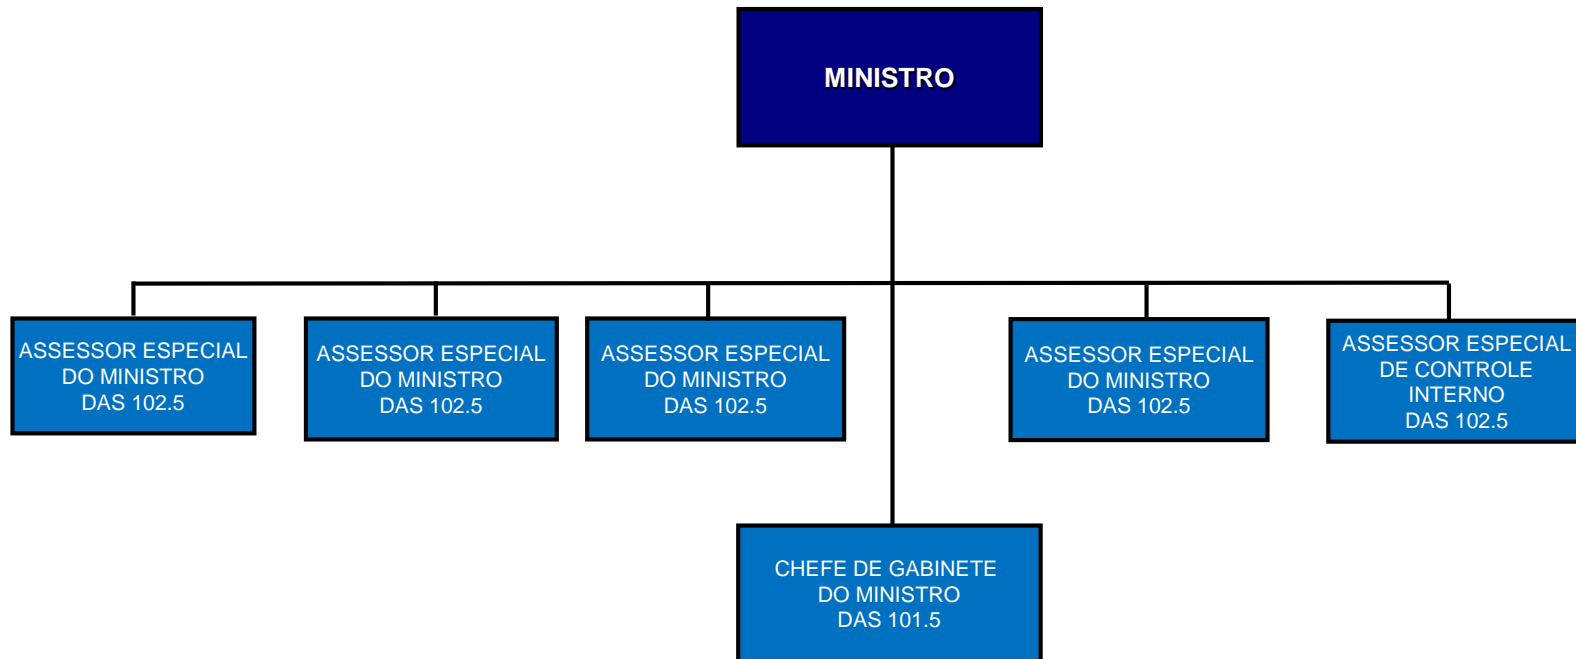

ESTRUTURA DO GABINETE DO MINISTRO - GM (1/2)

(DECRETO 8.668 de 12/02/2016)

ESTRUTURA DO GABINETE DO MINISTRO - GM (2/2)

(Decreto nº 8.668 de 12 de fevereiro de 2016)