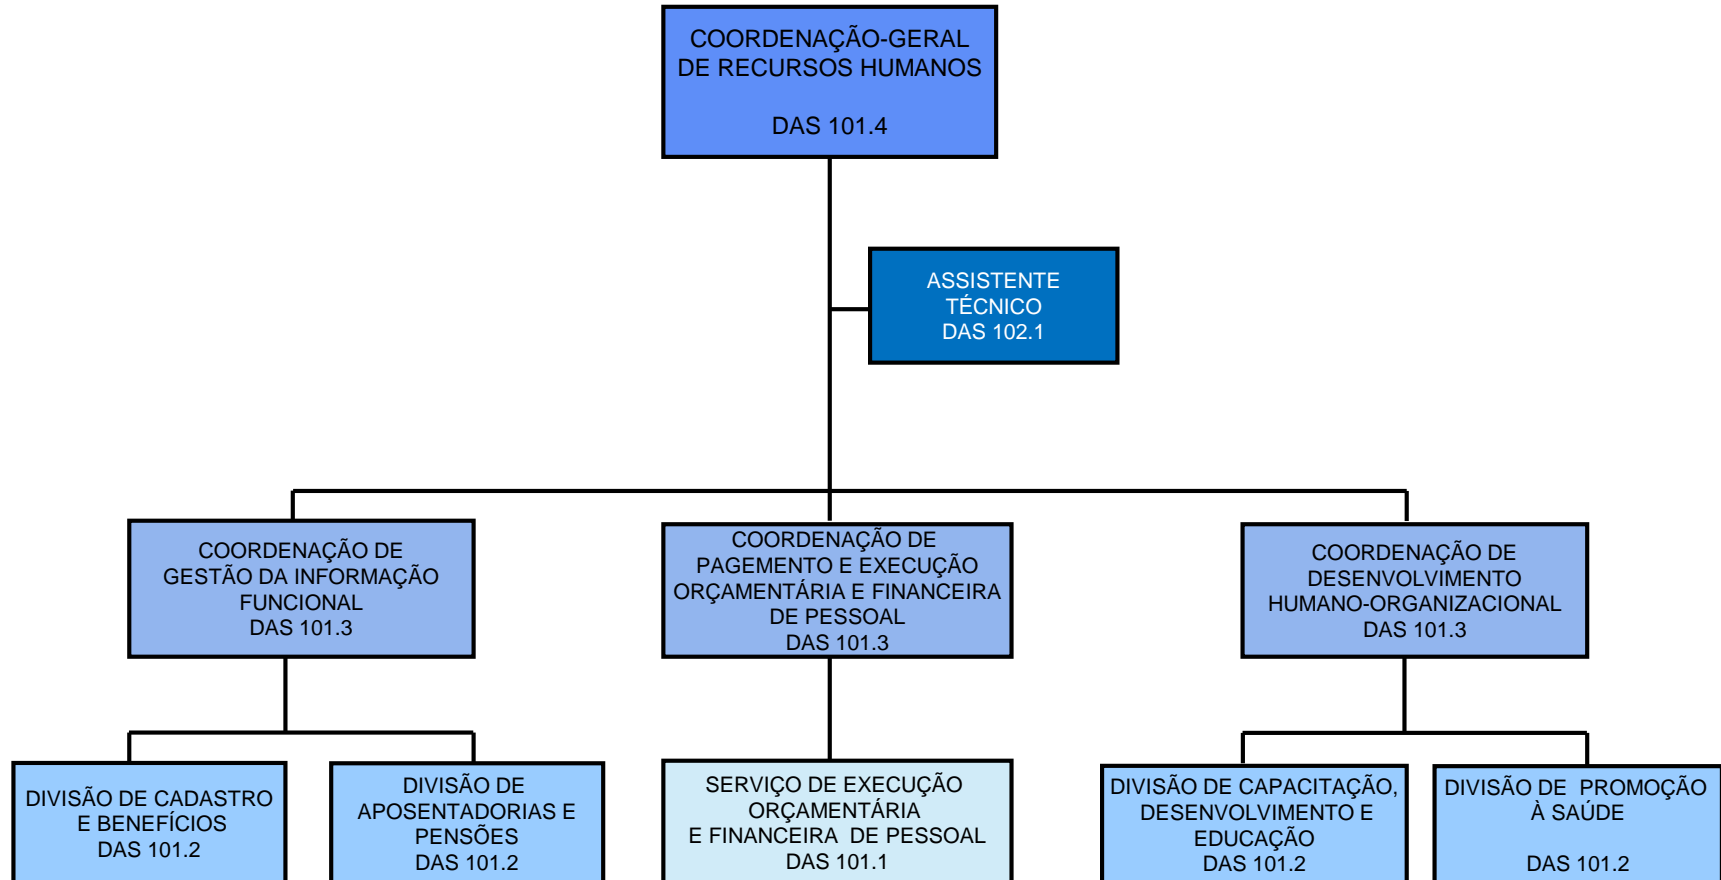

ESTRUTURA DA SUBSECRETARIA DE ADMINISTRAÇÃO (1/1)

(Decreto nº 8.668 de 12 de fevereiro de 2016)

ESTRUTURA DA
COORDENAÇÃO-GERAL DE LICITAÇÕES E CONTRATOS – SAA/SE (1/1)
(Decreto nº 8.668 de 12 de fevereiro 2016)

ESTRUTURA DA COORDENAÇÃO-GERAL DE GESTÃO DOCUMENTAL E SERVIÇOS GERAIS – SAA/SE (1/1)

(Decreto nº 8.668 de 12 de fevereiro 2016)

ESTRUTURA DA
COORDENAÇÃO-GERAL DE RECURSOS HUMANOS – CGRH/SA/SE (1/1)
(Decreto nº 8.668 de 12 de fevereiro de 2016)