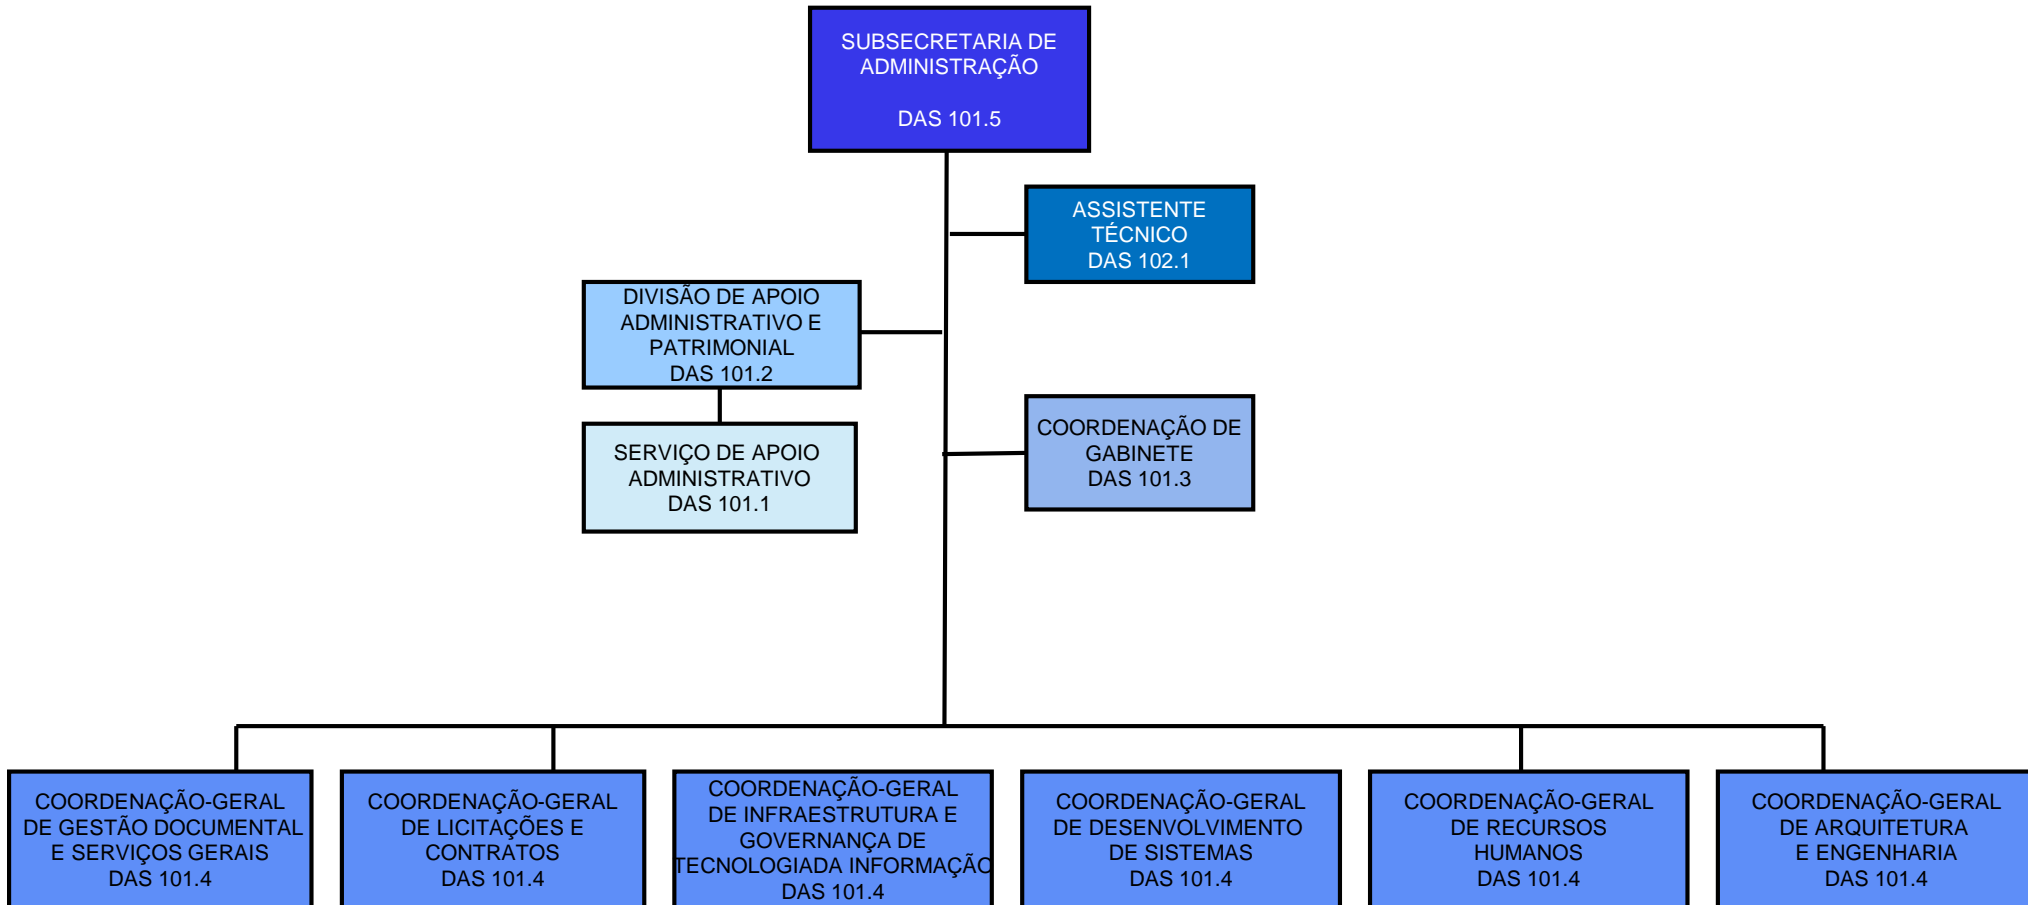

ESTRUTURA DA SUBSECRETARIA DE ADMINISTRAÇÃO (1/1)

(Decreto nº 8.668 de 12 de fevereiro de 2016)

ESTRUTURA DA
COORDENAÇÃO-GERAL DE LICITAÇÕES E CONTRATOS – SAA/SE (1/1)
(Decreto nº 8.668 de 12 de fevereiro 2016)

ESTRUTURA DA COORDENAÇÃO-GERAL DE GESTÃO DOCUMENTAL E SERVIÇOS GERAIS – SAA/SE (1/1)

(Decreto nº 8.668 de 12 de fevereiro 2016)

ESTRUTURA DA
COORDENAÇÃO-GERAL DE RECURSOS HUMANOS – CGRH/SA/SE (1/1)
(Decreto nº 8.668 de 12 de fevereiro de 2016)

ESTRUTURA DA COORDENAÇÃO-GERAL DE INFRAESTRUTURA E GOVERNANÇA DE TECNOLOGIA DA INFORMAÇÃO – SA/SE (1/1)

(Decreto nº 8.668 de 12 de fevereiro 2016)

ESTRUTURA DA
COORDENAÇÃO-GERAL DE ARQUITETURA E ENGENHARIA – CGAE/SA/SE (1/1)
(Decreto nº 8.668 de 12 de fevereiro de 2016)