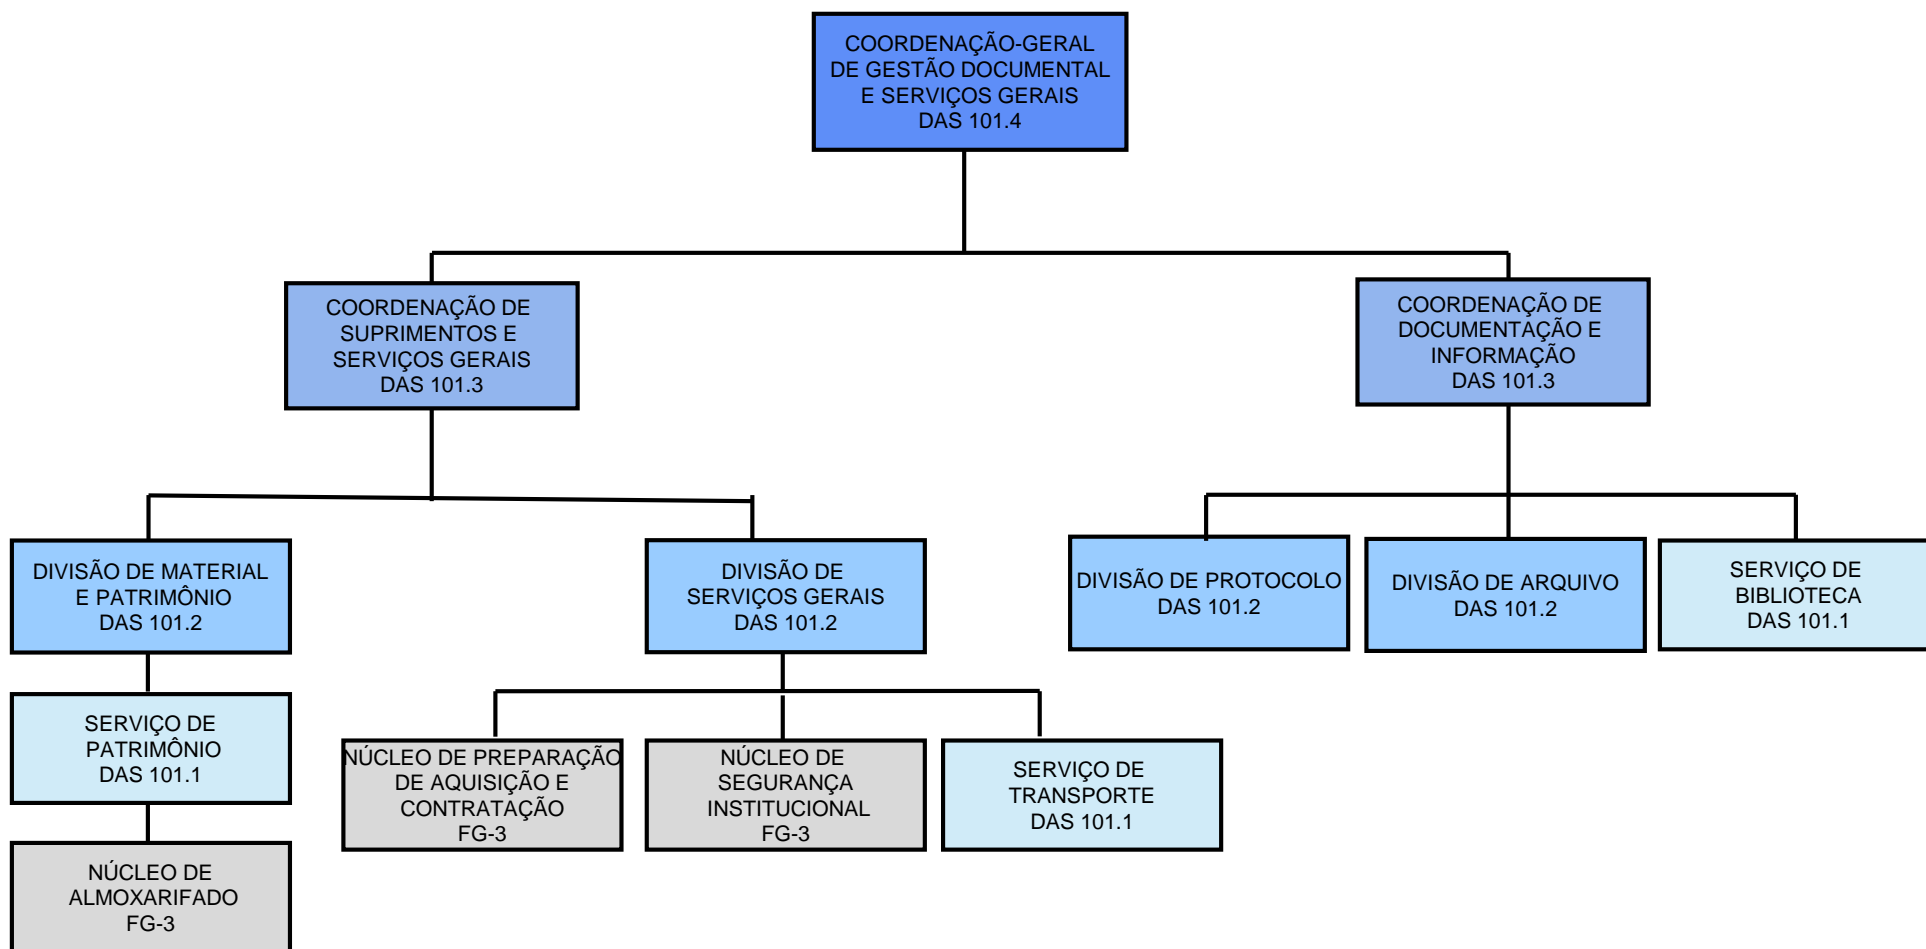

ESTRUTURA DA SUBSECRETARIA DE ADMINISTRAÇÃO (1/1)

(Decreto nº 8.668 de 12 de fevereiro de 2016)

ESTRUTURA DA
COORDENAÇÃO-GERAL DE LICITAÇÕES E CONTRATOS – SAA/SE (1/1)
(Decreto nº 8.668 de 12 de fevereiro 2016)

ESTRUTURA DA COORDENAÇÃO-GERAL DE GESTÃO DOCUMENTAL E SERVIÇOS GERAIS – SAA/SE (1/1)

(Decreto nº 8.668 de 12 de fevereiro 2016)

ESTRUTURA DA
COORDENAÇÃO-GERAL DE RECURSOS HUMANOS – CGRH/SA/SE (1/1)
(Decreto nº 8.668 de 12 de fevereiro de 2016)

ESTRUTURA DA COORDENAÇÃO-GERAL DE INFRAESTRUTURA E GOVERNANÇA DE TECNOLOGIA DA INFORMAÇÃO – SA/SE (1/1)

(Decreto nº 8.668 de 12 de fevereiro 2016)

ESTRUTURA DA
COORDENAÇÃO-GERAL DE ARQUITETURA E ENGENHARIA – CGAE/SA/SE (1/1)
(Decreto nº 8.668 de 12 de fevereiro de 2016)