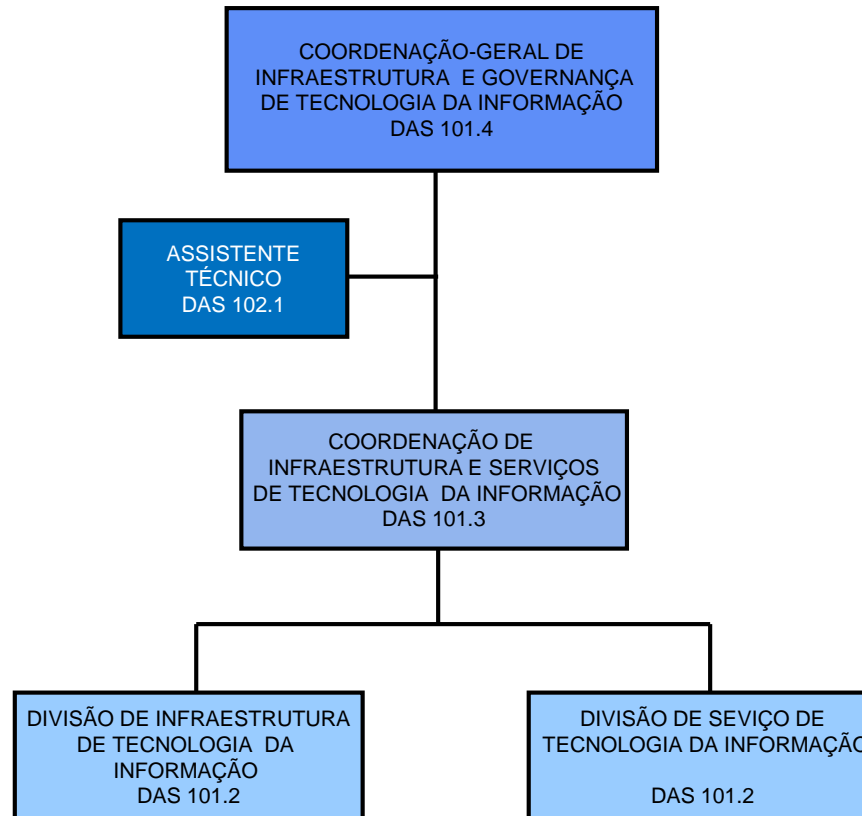

ESTRUTURA DA COORDENAÇÃO-GERAL DE INFRAESTRUTURA E GOVERNANÇA DE TECNOLOGIA DA INFORMAÇÃO – SA/SE (1/1)

(Decreto nº 8.668 de 12 de fevereiro 2016)