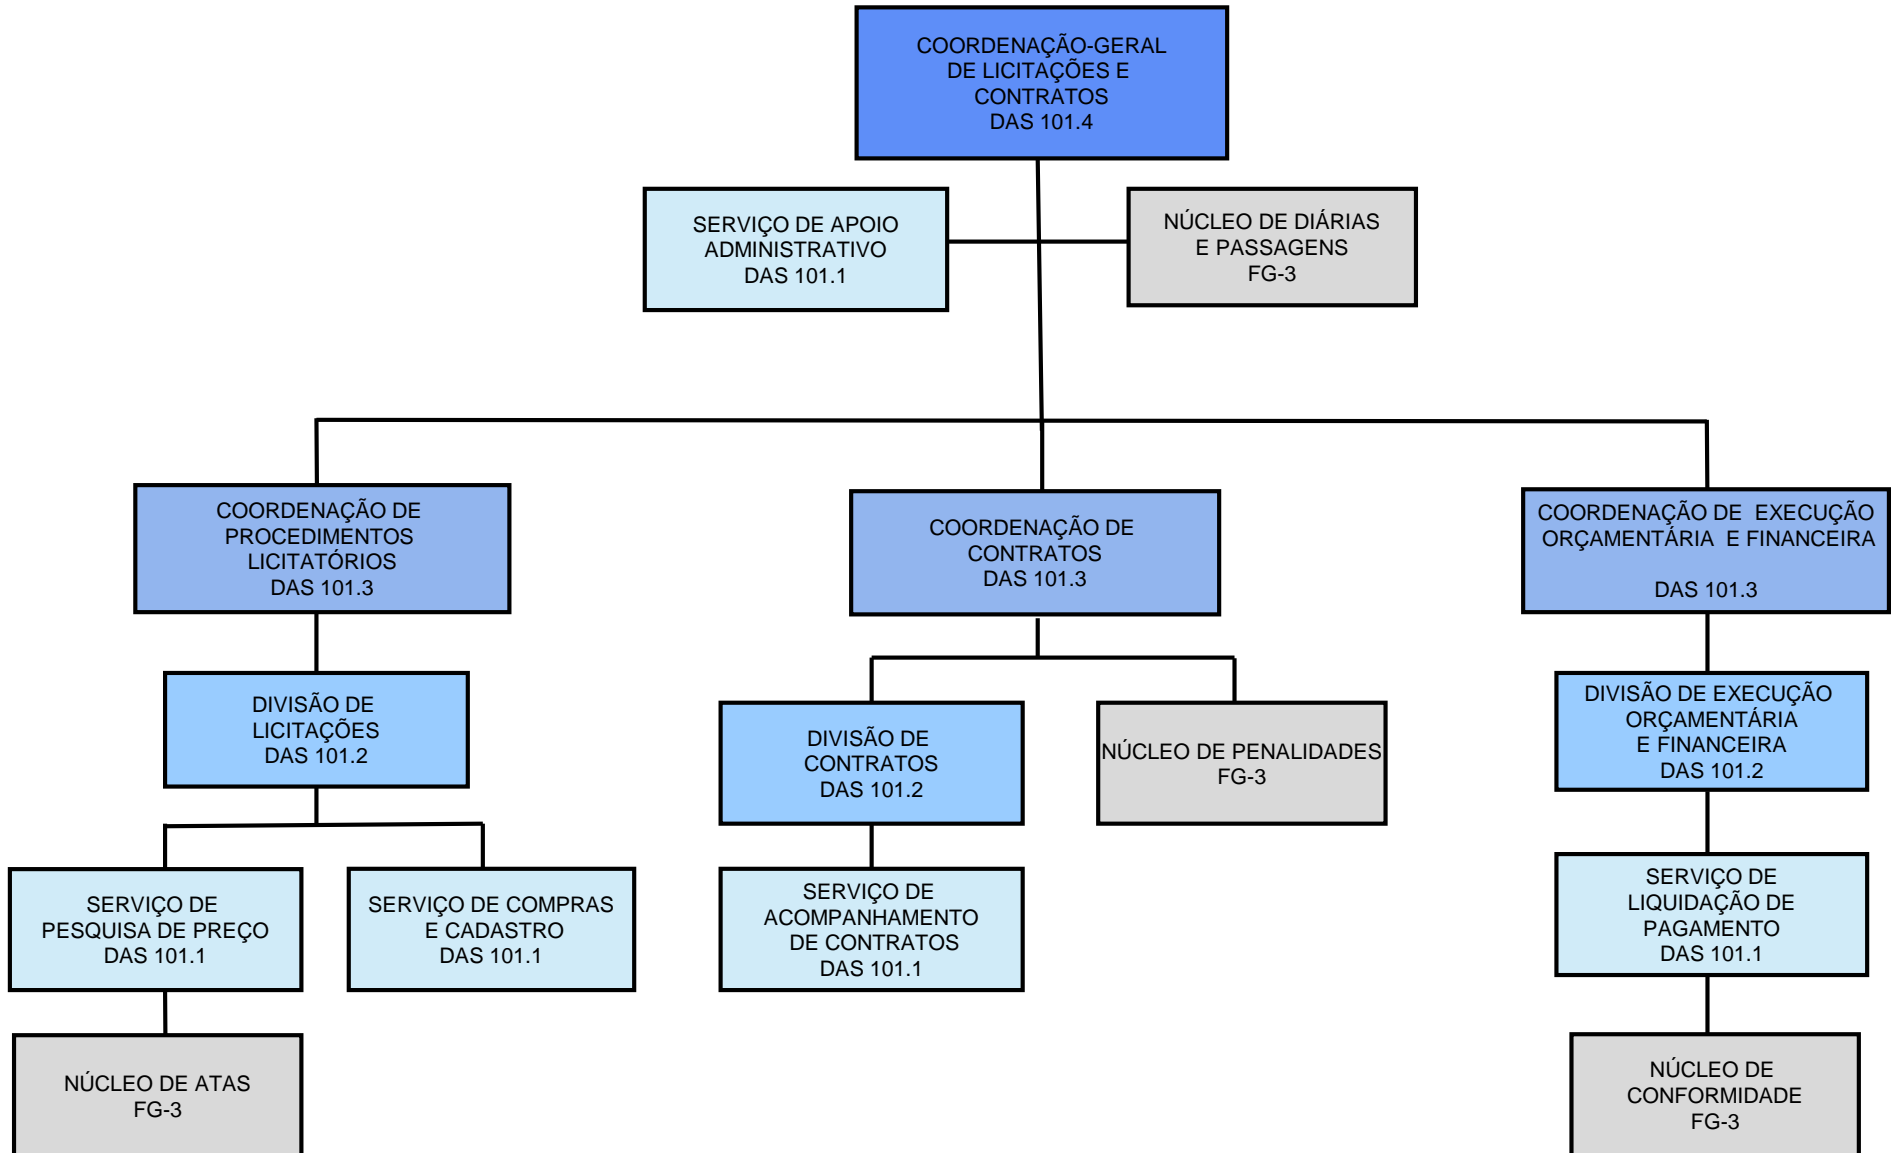

ESTRUTURA DA SUBSECRETARIA DE ADMINISTRAÇÃO (1/1)

(Decreto nº 8.668 de 12 de fevereiro de 2016)

ESTRUTURA DA
COORDENAÇÃO-GERAL DE LICITAÇÕES E CONTRATOS – SAA/SE (1/1)
(Decreto nº 8.668 de 12 de fevereiro 2016)

ESTRUTURA DA COORDENAÇÃO-GERAL DE GESTÃO DOCUMENTAL E SERVIÇOS GERAIS – SAA/SE (1/1)

(Decreto nº 8.668 de 12 de fevereiro 2016)

ESTRUTURA DA
COORDENAÇÃO-GERAL DE RECURSOS HUMANOS – CGRH/SA/SE (1/1)
(Decreto nº 8.668 de 12 de fevereiro de 2016)

ESTRUTURA DA COORDENAÇÃO-GERAL DE INFRAESTRUTURA E GOVERNANÇA DE TECNOLOGIA DA INFORMAÇÃO – SA/SE (1/1)

(Decreto nº 8.668 de 12 de fevereiro 2016)

ESTRUTURA DA
COORDENAÇÃO-GERAL DE ARQUITETURA E ENGENHARIA – CGAE/SA/SE (1/1)
(Decreto nº 8.668 de 12 de fevereiro de 2016)