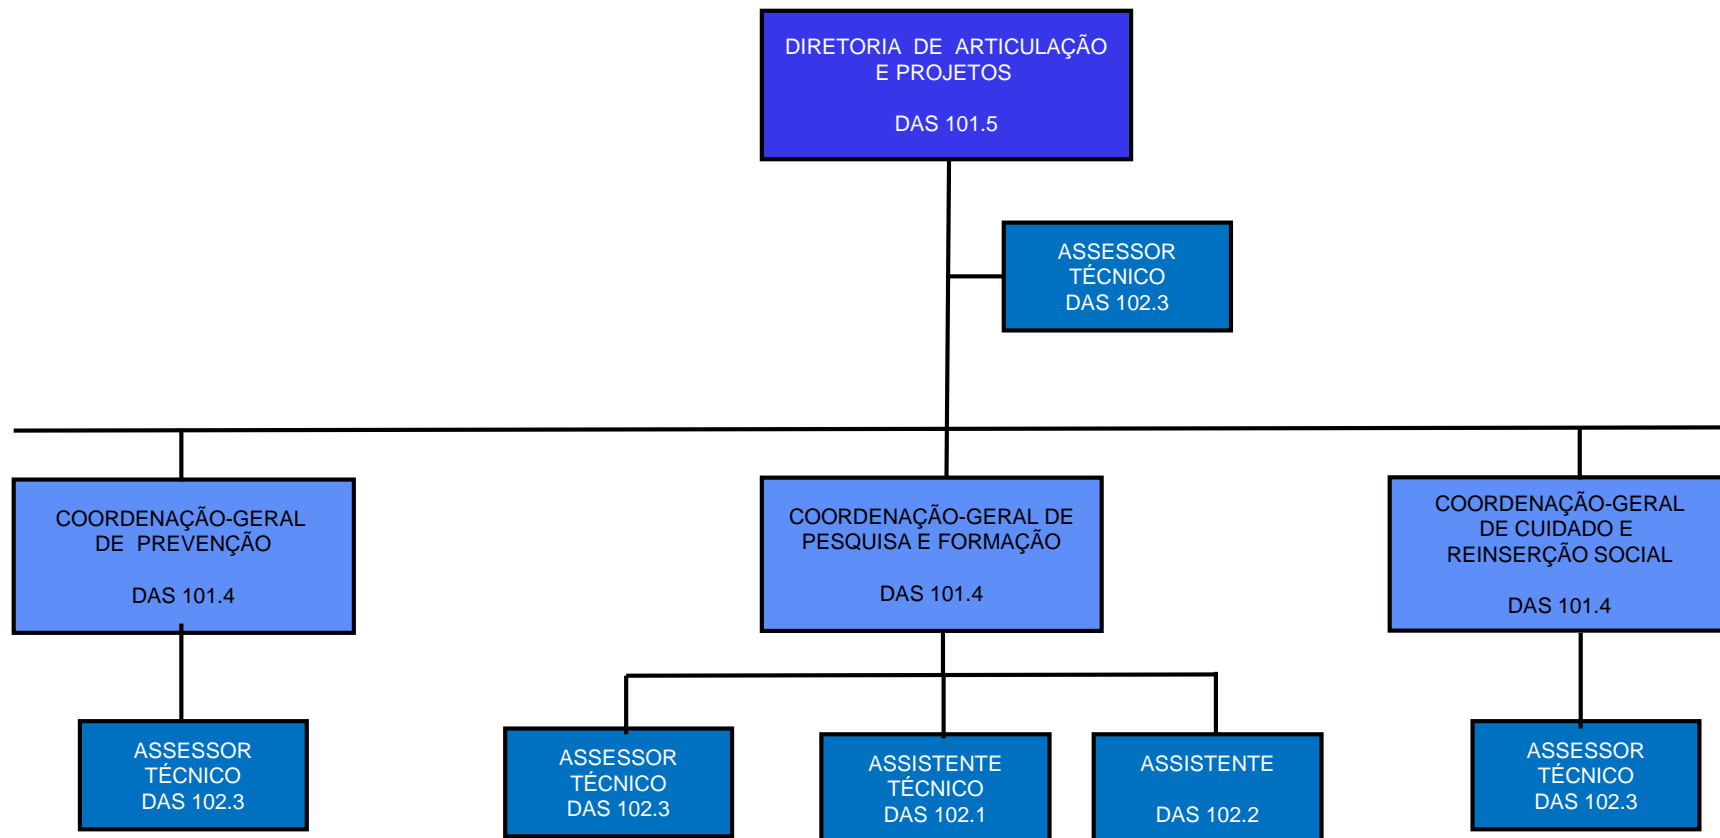

# ESTRUTURA DA SECRETARIA NACIONAL DE POLÍTICAS SOBRE DROGAS – SENAD (1/1)

(Decreto nº 8.668 de 12 de fevereiro de 2016)

# ESTRUTURA DA SECRETARIA NACIONAL DE POLÍTICAS SOBRE DROGAS – SENAD (1/1)

(Decreto nº 8.668 de 12 de fevereiro de 2016)

**ESTRUTURA DA SECRETARIA NACIONAL DE POLÍTICAS SOBRE DROGAS – SENAD (1/1)**  
**(Decreto nº 8.668 de 12 de fevereiro de 2016)**