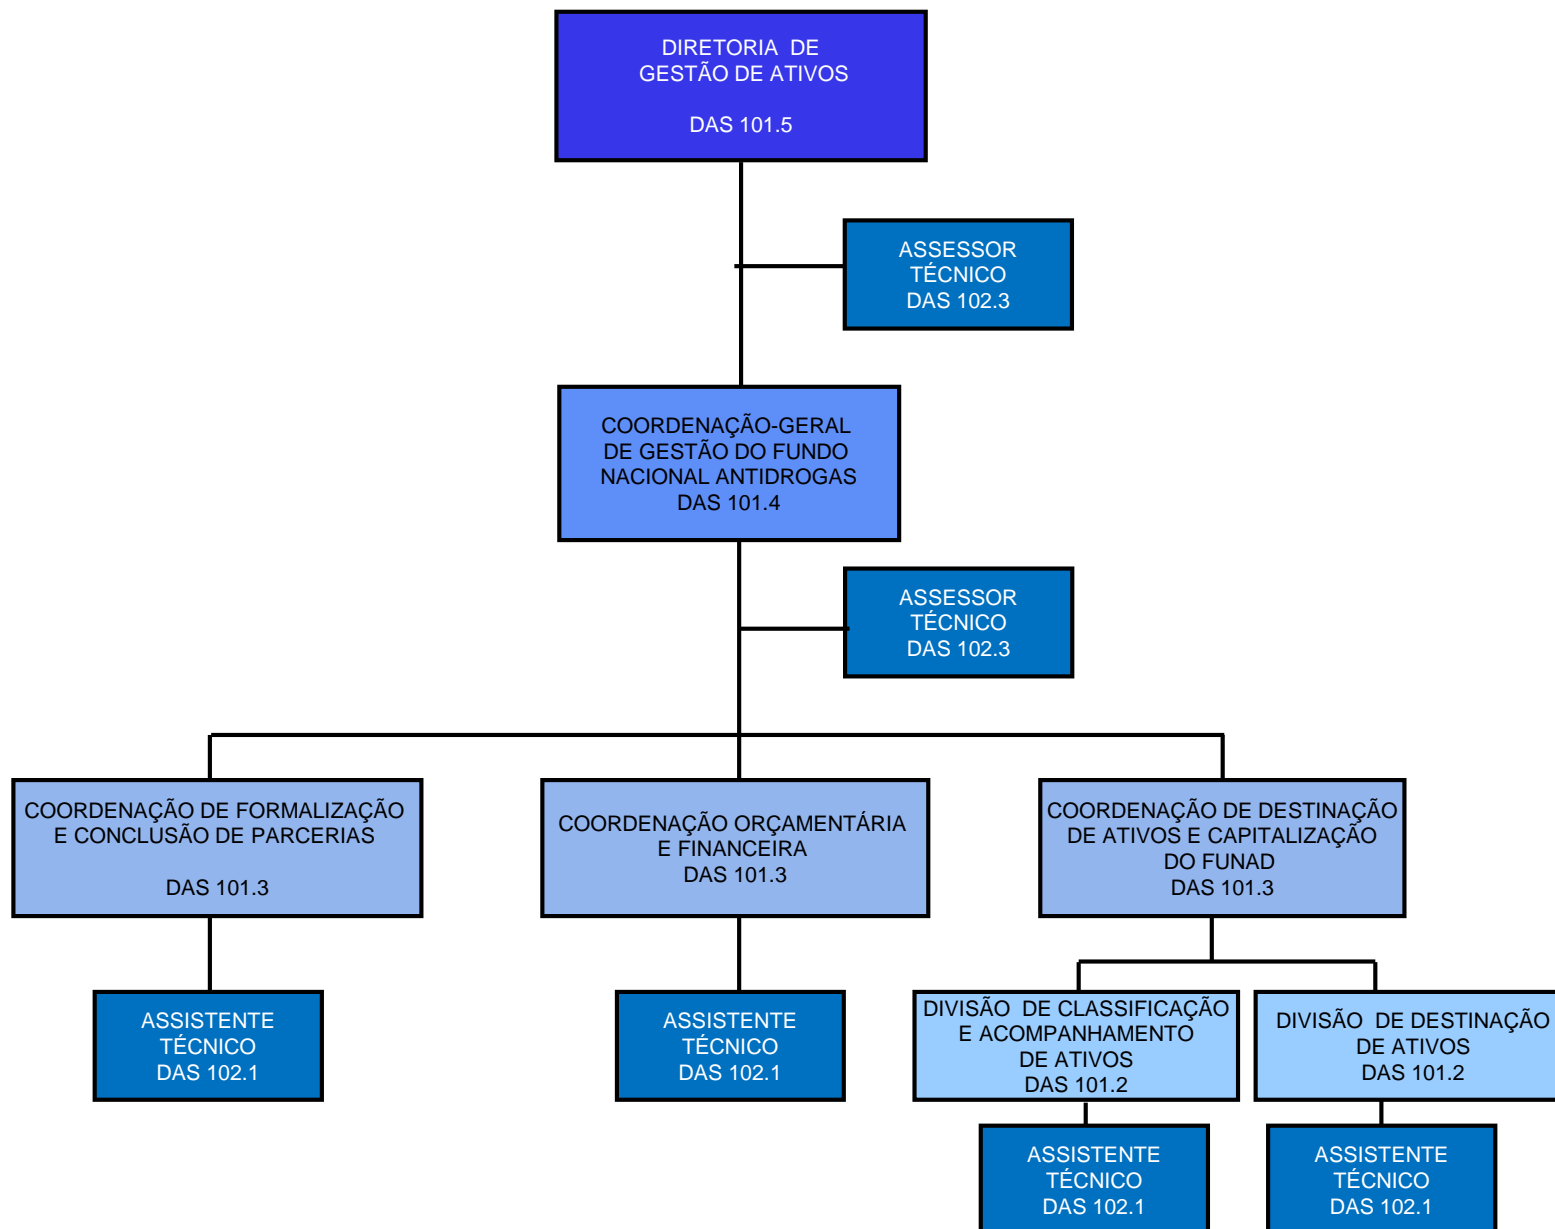

# ESTRUTURA DA SECRETARIA NACIONAL DE POLÍTICAS SOBRE DROGAS – SENAD (1/1)

(Decreto nº 8.668 de 12 de fevereiro de 2016)

# ESTRUTURA DA SECRETARIA NACIONAL DE POLÍTICAS SOBRE DROGAS – SENAD (1/1)

(Decreto nº 8.668 de 12 de fevereiro de 2016)

**ESTRUTURA DA SECRETARIA NACIONAL DE POLÍTICAS SOBRE DROGAS – SENAD (1/1)**  
**(Decreto nº 8.668 de 12 de fevereiro de 2016)**