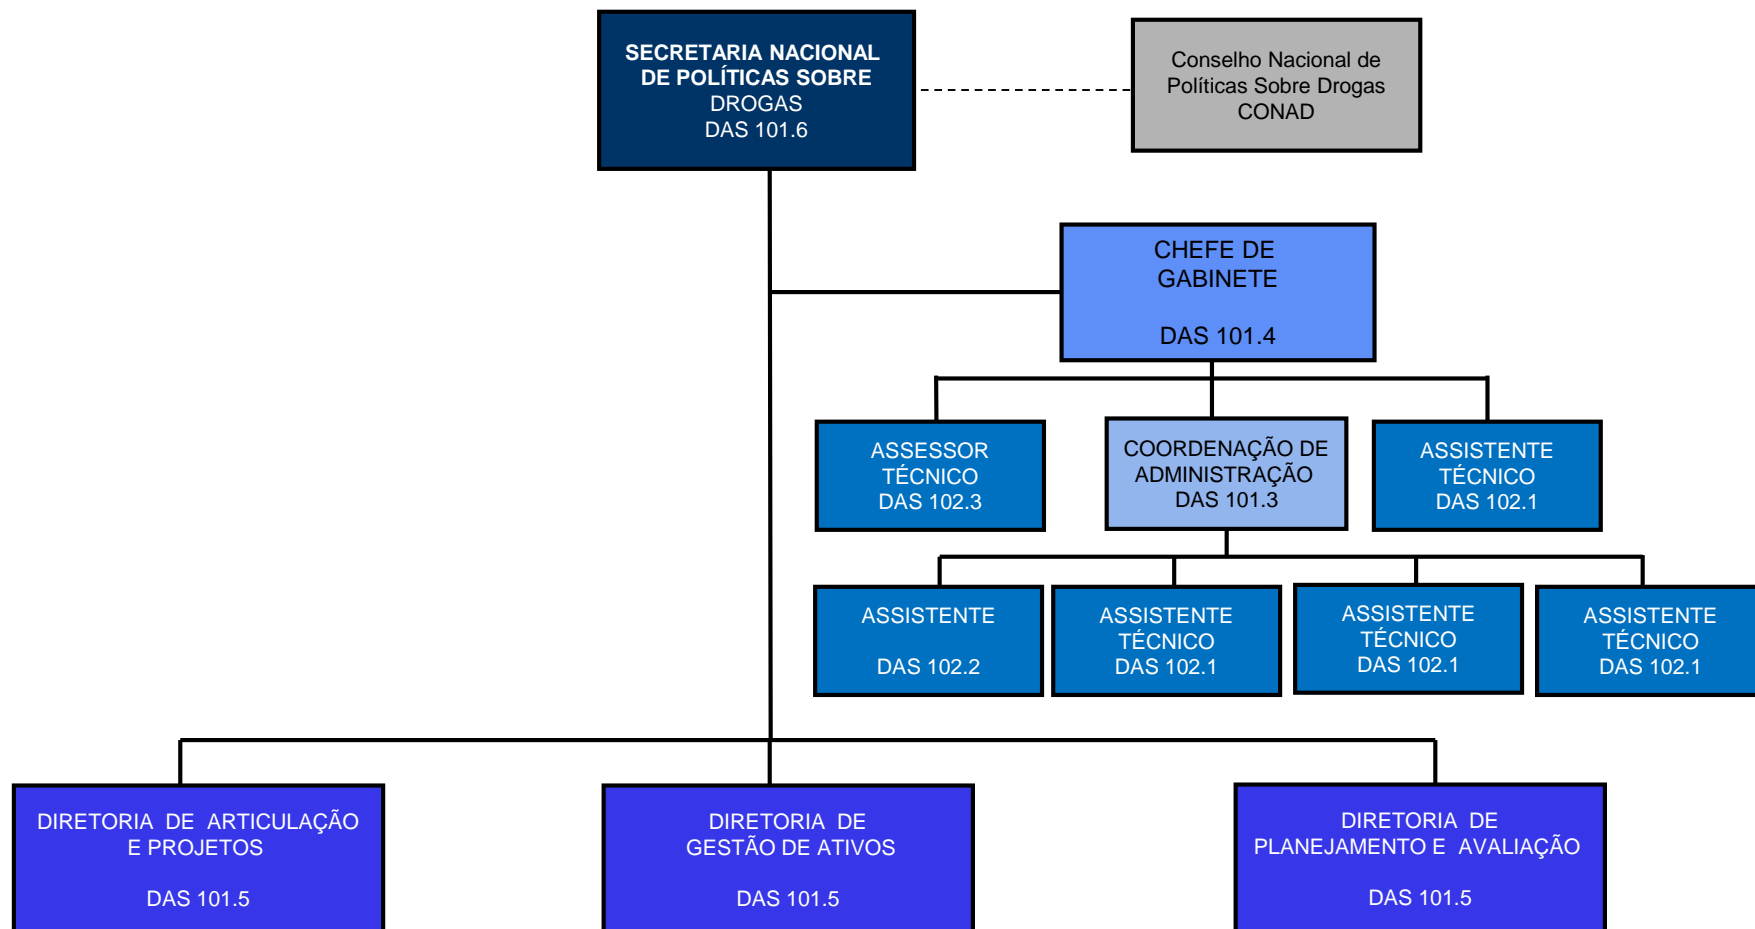

# ESTRUTURA DA SECRETARIA NACIONAL DE POLÍTICAS SOBRE DROGAS – SENAD (1/1)

(Decreto nº 8.668 de 12 de fevereiro de 2016)

# ESTRUTURA DA SECRETARIA NACIONAL DE POLÍTICAS SOBRE DROGAS – SENAD (1/1)

(Decreto nº 8.668 de 12 de fevereiro de 2016)

**ESTRUTURA DA SECRETARIA NACIONAL DE POLÍTICAS SOBRE DROGAS – SENAD (1/1)**  
**(Decreto nº 8.668 de 12 de fevereiro de 2016)**