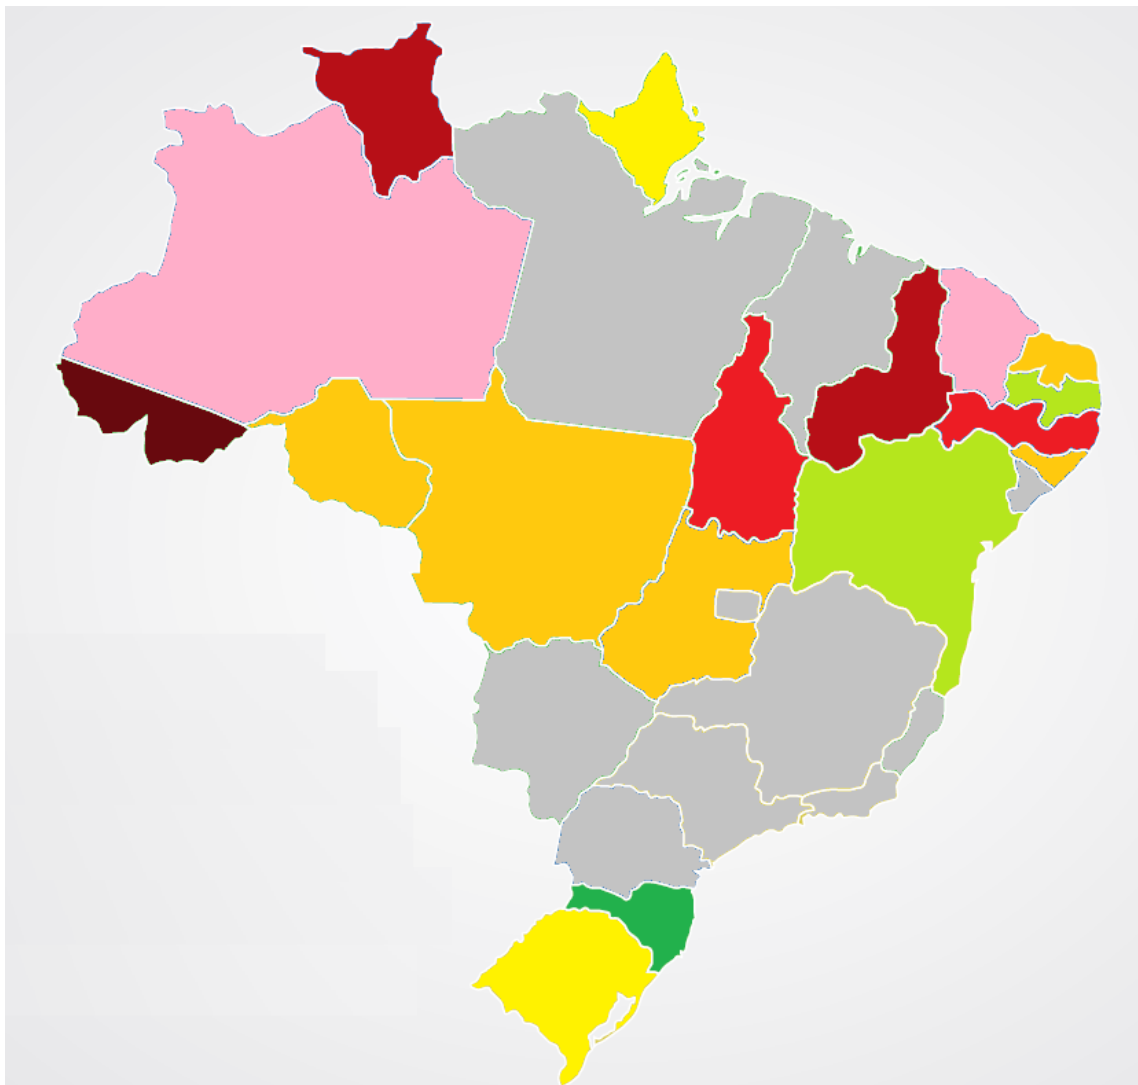

Assembleia	Pontuação
SC	76
PB	63
BA	62
RS	57
AP	55
MT	50
RN	50
GO	50
AL	44
RO	43
CE	38
AM	37
TO	23
PE	21
RR	16
PI	12
AC	7

Obs.: Não foi possível realizar a avaliação nas seguintes unidades:
DF, ES, MA, MG, MS, PA, PR, RJ, SE, SP