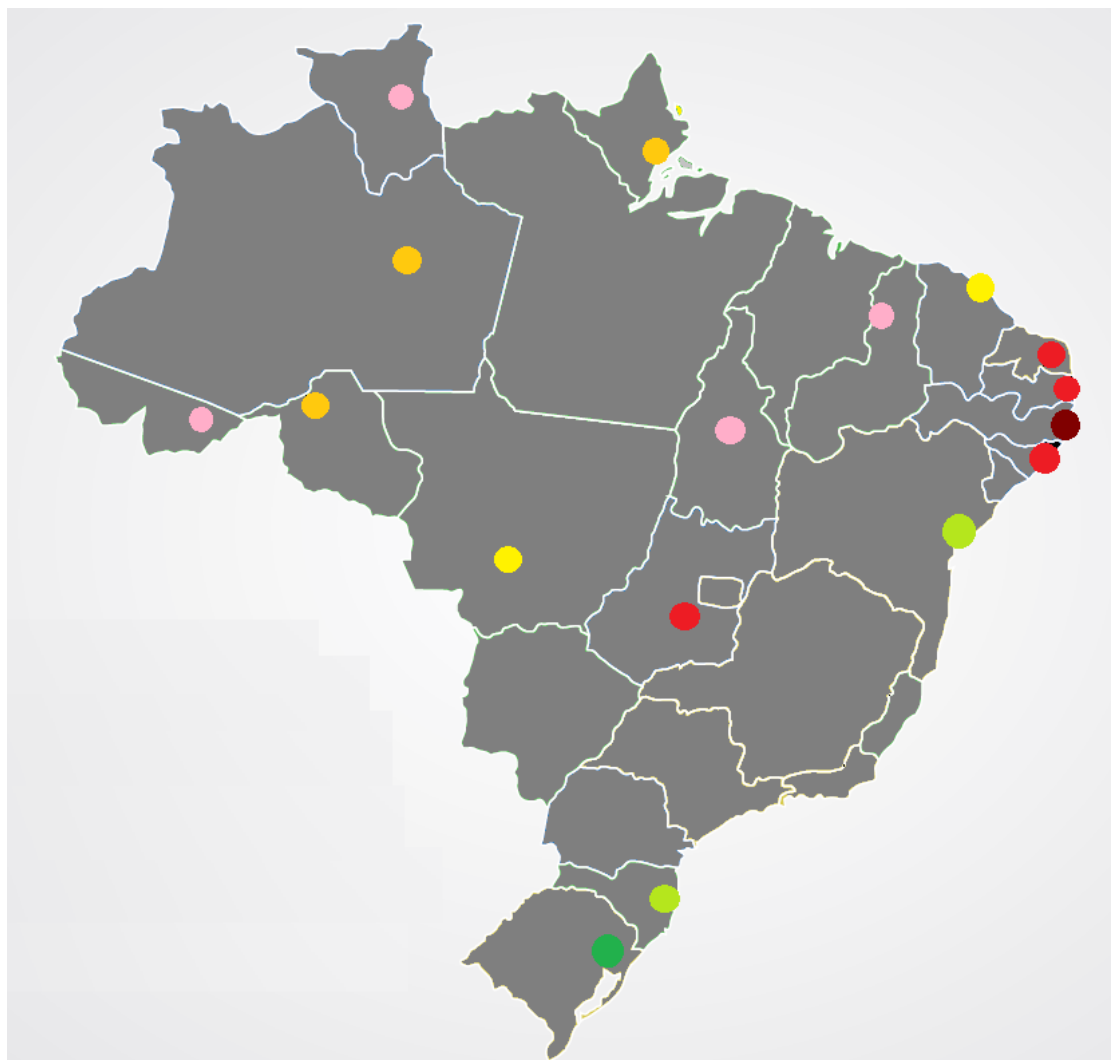

Câmara	Pontuação
Porto Alegre/RS	71
Florianópolis/SC	68
Salvador/BA	65
Cuiabá/MT	60
Fortaleza/CE	57
Macapá/AP	48
Porto Velho/RO	43
Manaus/AM	42
Palmas/TO	40
Teresina/PI	37
Boa Vista/RR	34
Rio Branco/AC	31
Natal/RN	29
Goiânia/GO	25
Maceió/AL	24
João Pessoa/PB	23
Recife/PE	15

Obs.: Não foi possível realizar a avaliação nas seguintes unidades: DF, ES, MA, MG, MS, PA, PR, RJ, SE, SP