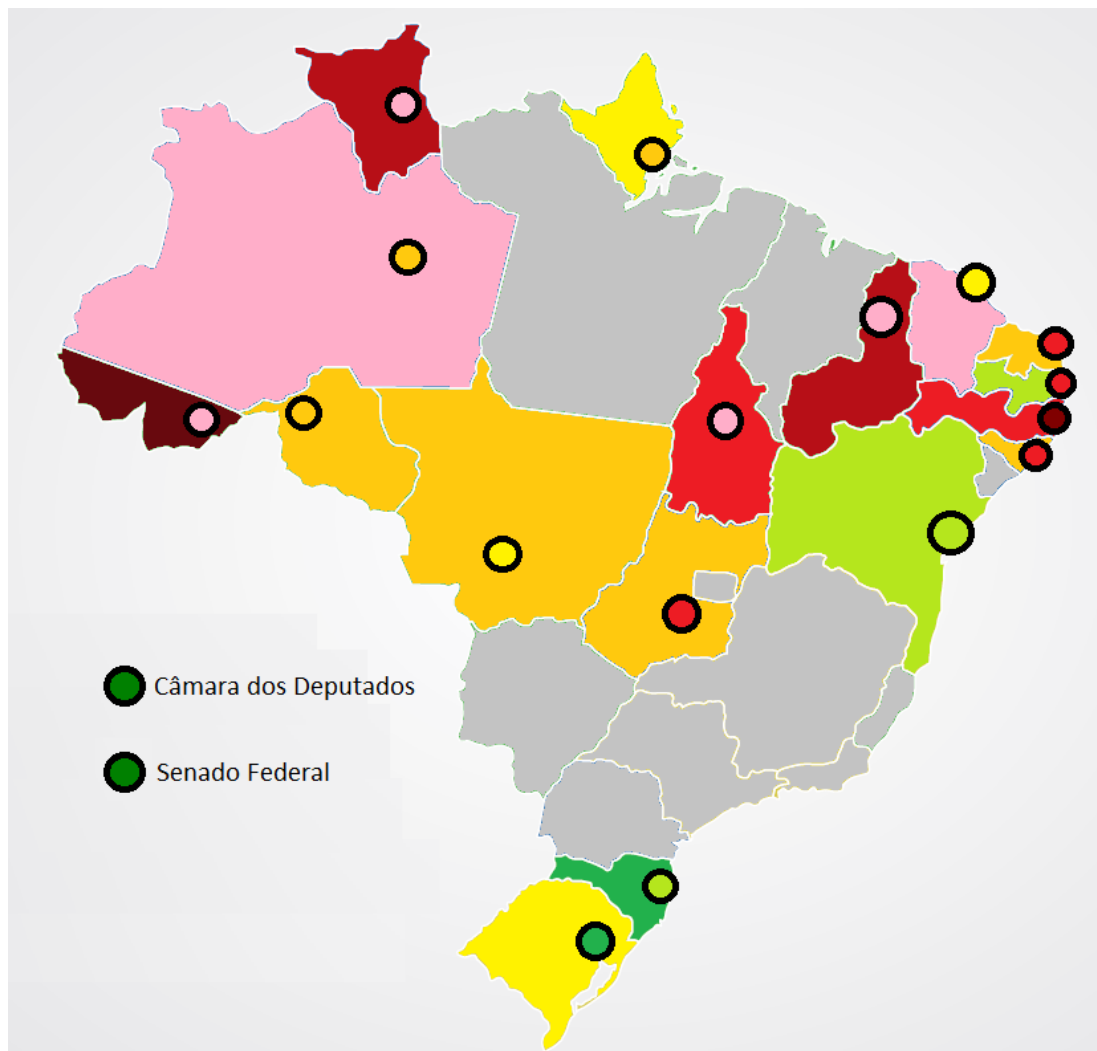

Posição	Tribunal de Contas	Pontuação
1	TCE – RS	93
2	TCU	82
3	TCE – PE	81
4	TCE – PR	79
5	TCE – SC	77
6	TCE – MT	73
7	TCE – PA	73
8	TCE – CE	72
9	TCE – PB	72
10	TC dos Municípios – PA	72
11	TC dos Municípios – CE	71
12	TCE – RN	68
13	TCE – AC	67
14	TCE – MG	65
15	TCE – RO	64
16	TCE – SP	64
17	TCE – BA	63
18	TCE – RR	61
19	TCE – SE	61
20	TCE – MS	59
21	TCE – ES	54
22	TCE – TO	54
23	TCDF	53
24	TCE – PI	52
25	TC dos Municípios – GO	52
26	TCM – SP	52
27	TCE – GO	47
28	TCM – RJ	46
29	TCE – MA	45
30	TCE – AP	43
31	TC dos Municípios – BA	42
32	TCE – RJ	41
33	TCE – AM	33
34	TCE – AL	33

PODER LEGISLATIVO

Assembleia	Pontuação
SC	76
PB	63
BA	62
RS	57
AP	55
MT	50
RN	50
GO	50
AL	44
RO	43
CE	38
AM	37
TO	23
PE	21
RR	16
PI	12
AC	7

Obs.: Não foi possível realizar a avaliação nas seguintes unidades:
DF, ES, MA, MG, MS, PA, PR, RJ, SE, SP

Câmara	Pontuação
Porto Alegre/RS	71
Florianópolis/SC	68
Salvador/BA	65
Cuiabá/MT	60
Fortaleza/CE	57
Macapá/AP	48
Porto Velho/RO	43
Manaus/AM	42
Palmas/TO	40
Teresina/PI	37
Boa Vista/RR	34
Rio Branco/AC	31
Natal/RN	29
Goiânia/GO	25
Maceió/AL	24
João Pessoa/PB	23
Recife/PE	15

Obs.: Não foi possível realizar a avaliação nas seguintes unidades: DF, ES, MA, MG, MS, PA, PR, RJ, SE, SP

ÍNDICE ENCCLA DE TRANSPARÊNCIA 2016 – LEGISLATIVOS (RANKING GERAL)

Casa Legislativa	Pontuação
Câmara dos Deputados	98
Senado Federal	91
SC	76
Porto Alegre	71
Florianópolis	68
Salvador	65
PB	63
BA	62
Cuiabá	60
RS	57
Fortaleza	57
AP	55
MT	50
RN	50
GO	50
Macapá	48
AL	44
RO	43
Porto Velho	43
Manaus	42
Palmas	40
CE	38
AM	37
Teresina	37
Boa Vista	34
Rio Branco	31
Natal	29
Goiânia	25
Maceió	24
TO	23
João Pessoa	23
PE	21
RR	16
Recife	15
PI	12
AC	7